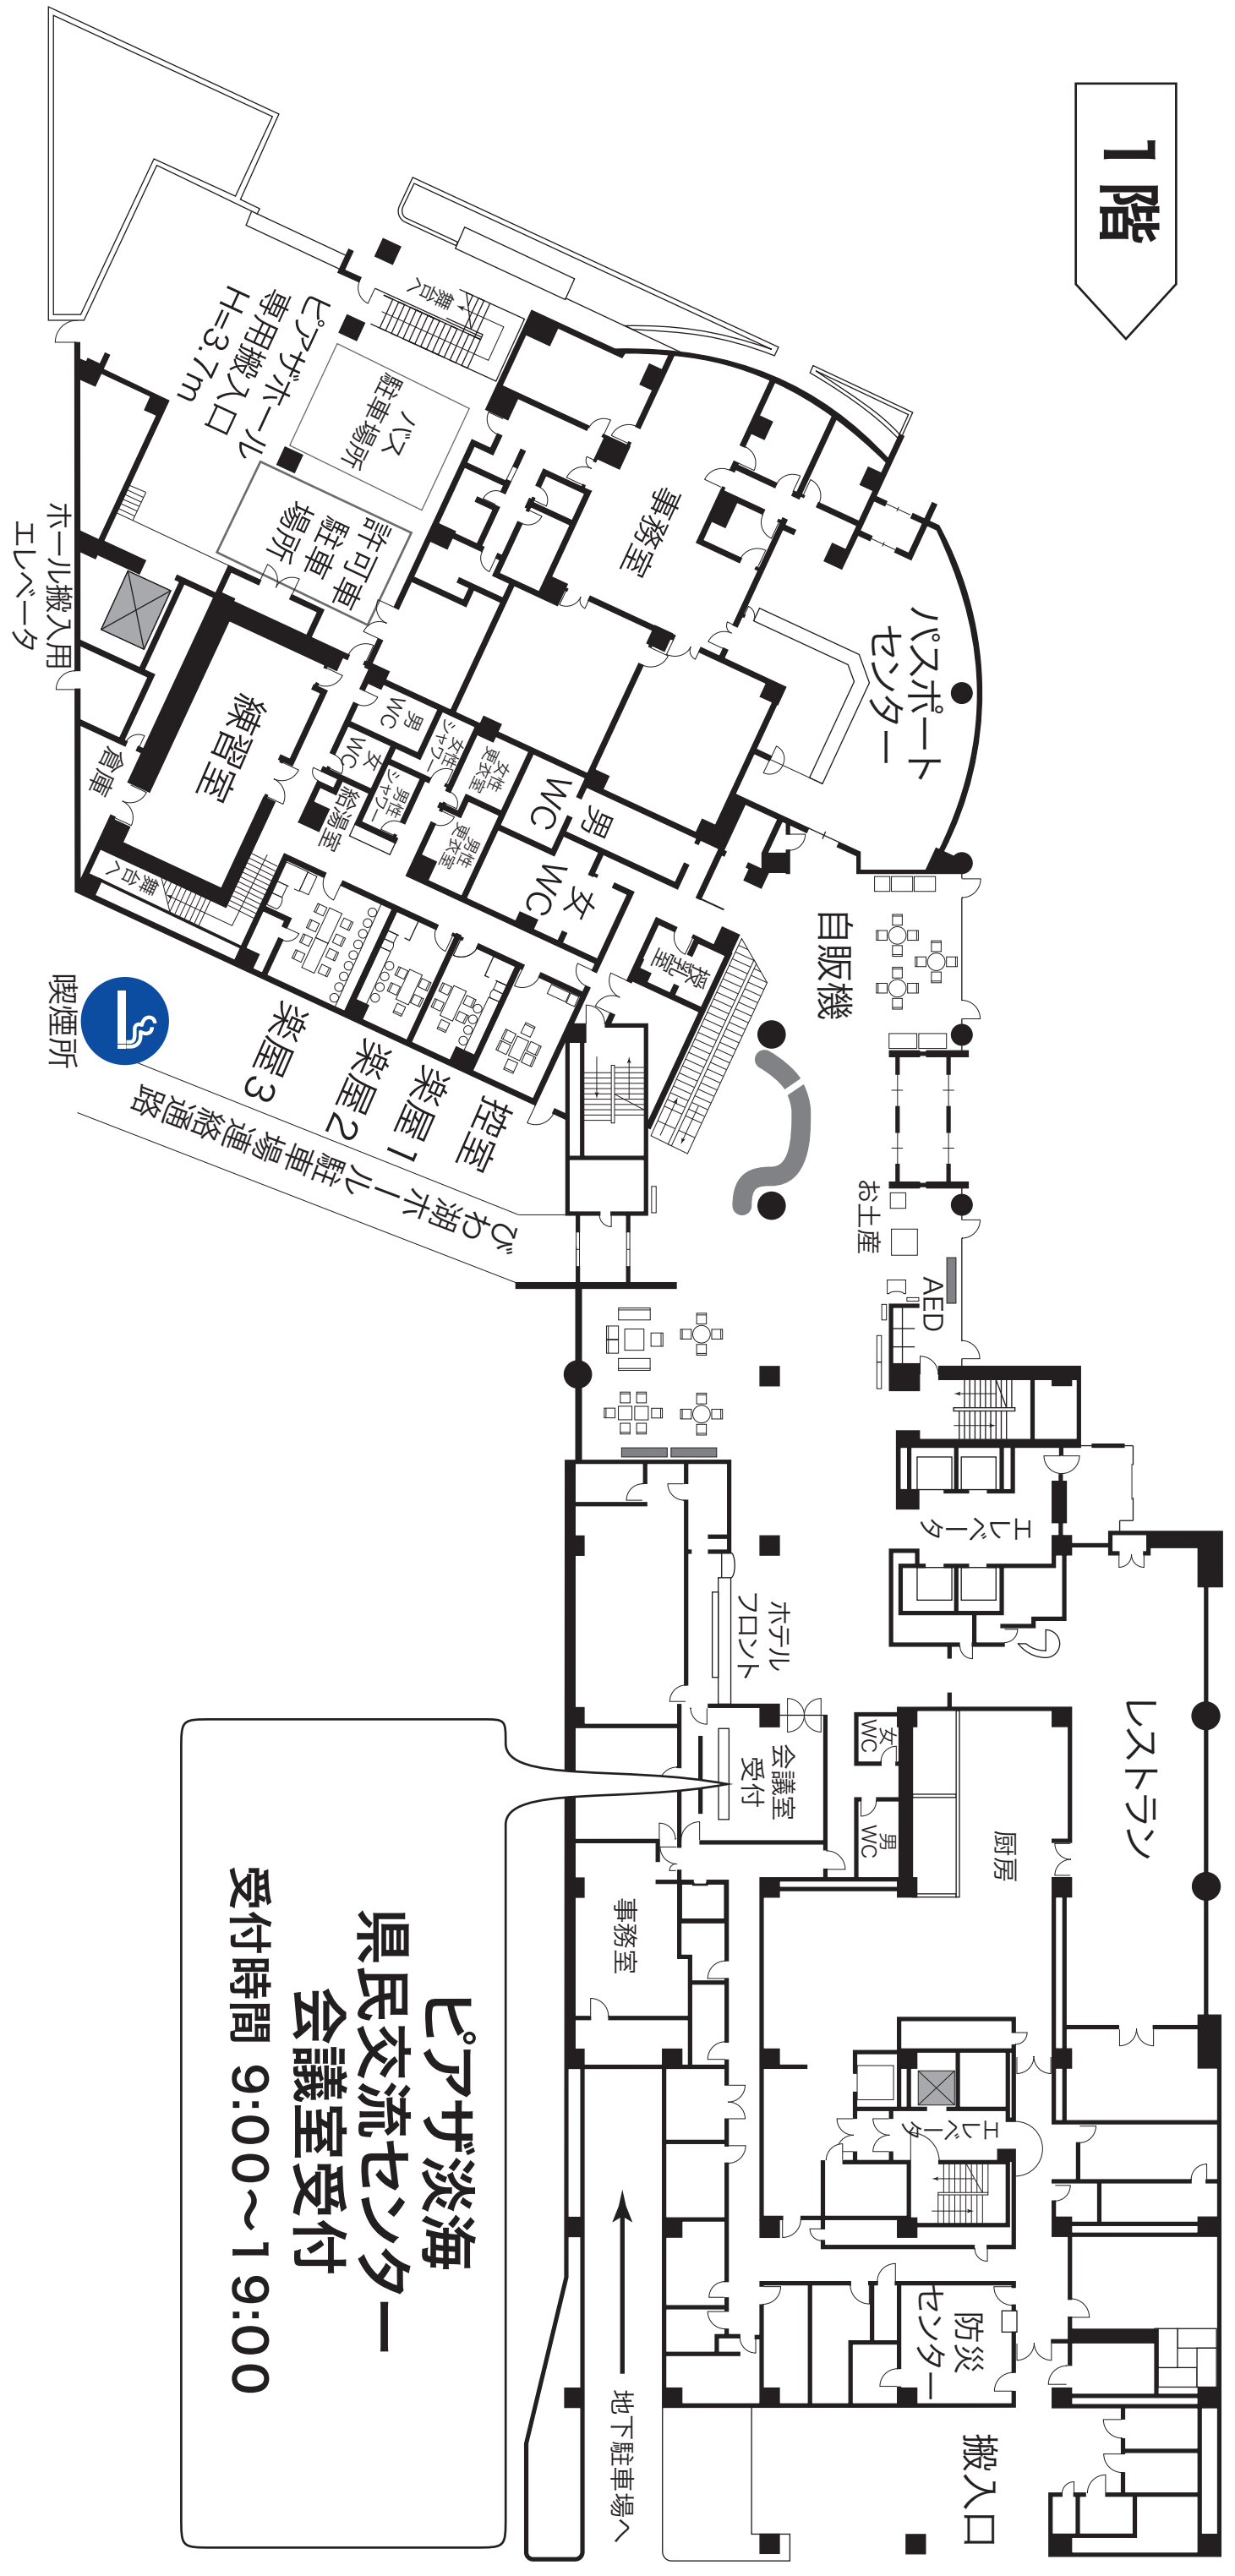

3階

2階

1階

**ピアザ淡海
県民交流センター
会議室受付**
受付時間 9:00~19:00

1階

ピアザ淡海
県民交流センター
会議室受付
受付時間 9:00～19:00

喫煙所

ホール搬入用
エレベータ

2階

3階