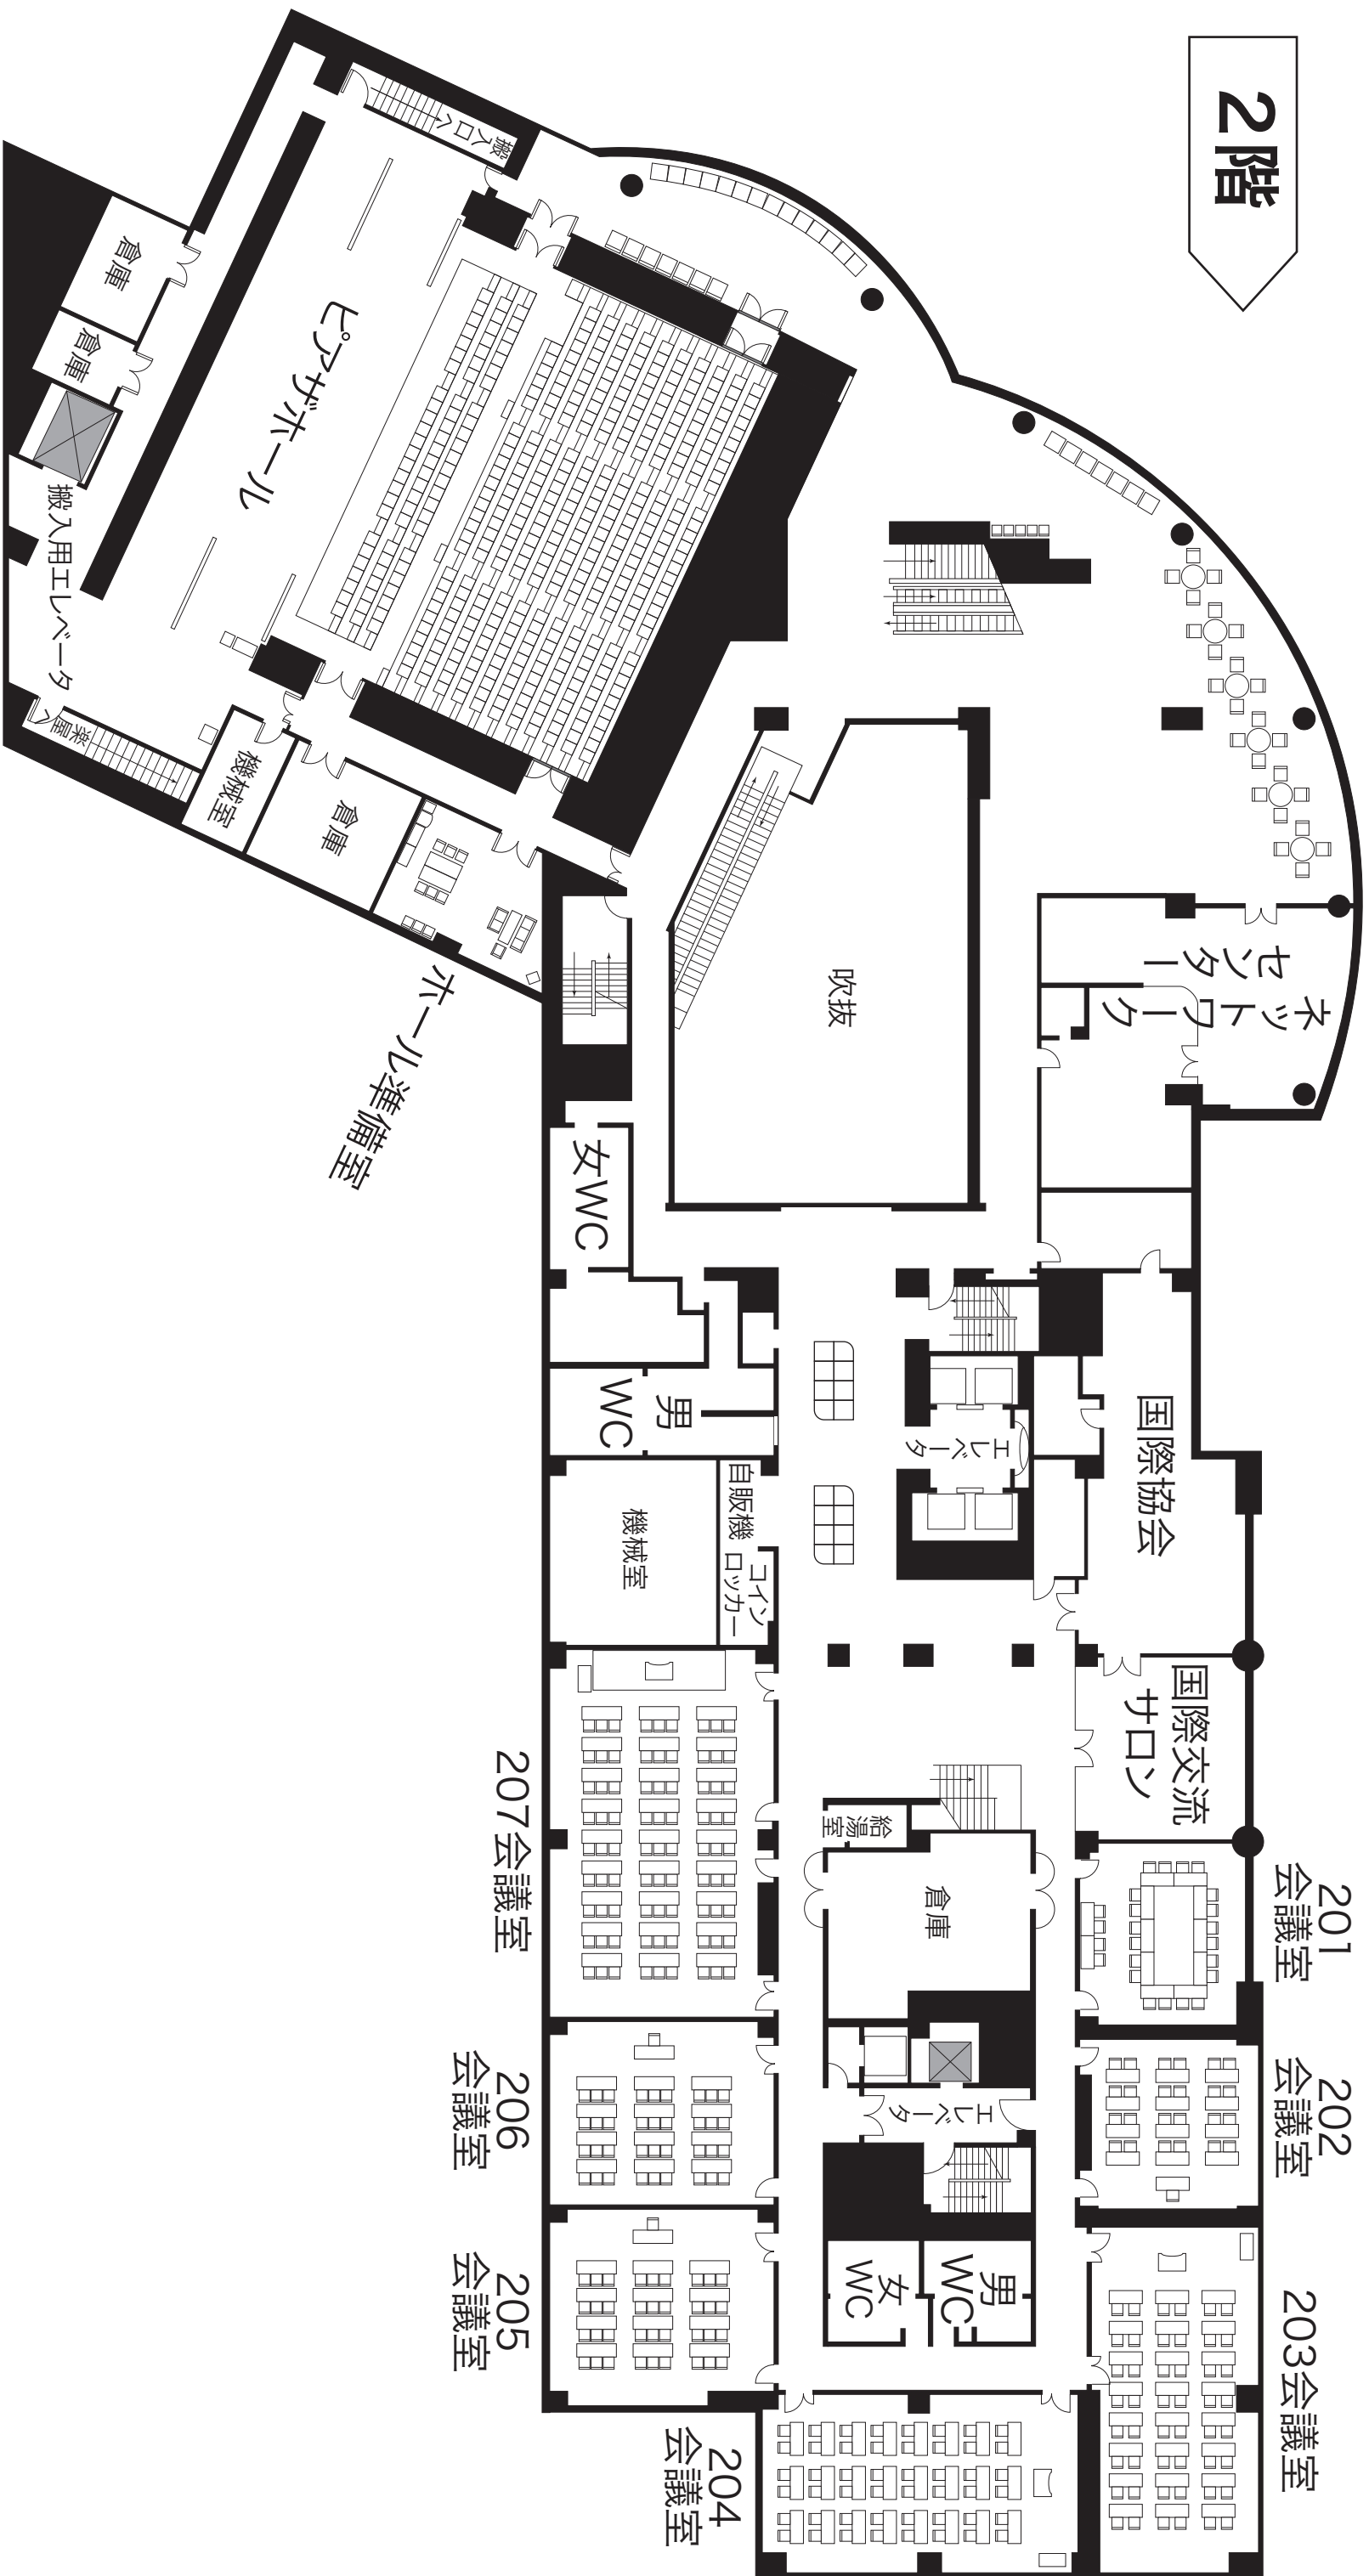

3階

2階

1階

**ピアザ淡海
県民交流センター
会議室受付**
受付時間 9:00~19:00

1階

ピアザ淡海
県民交流センター
会議室受付
受付時間 9:00～19:00

喫煙所

ホール搬入用
エレベータ

2階

3階