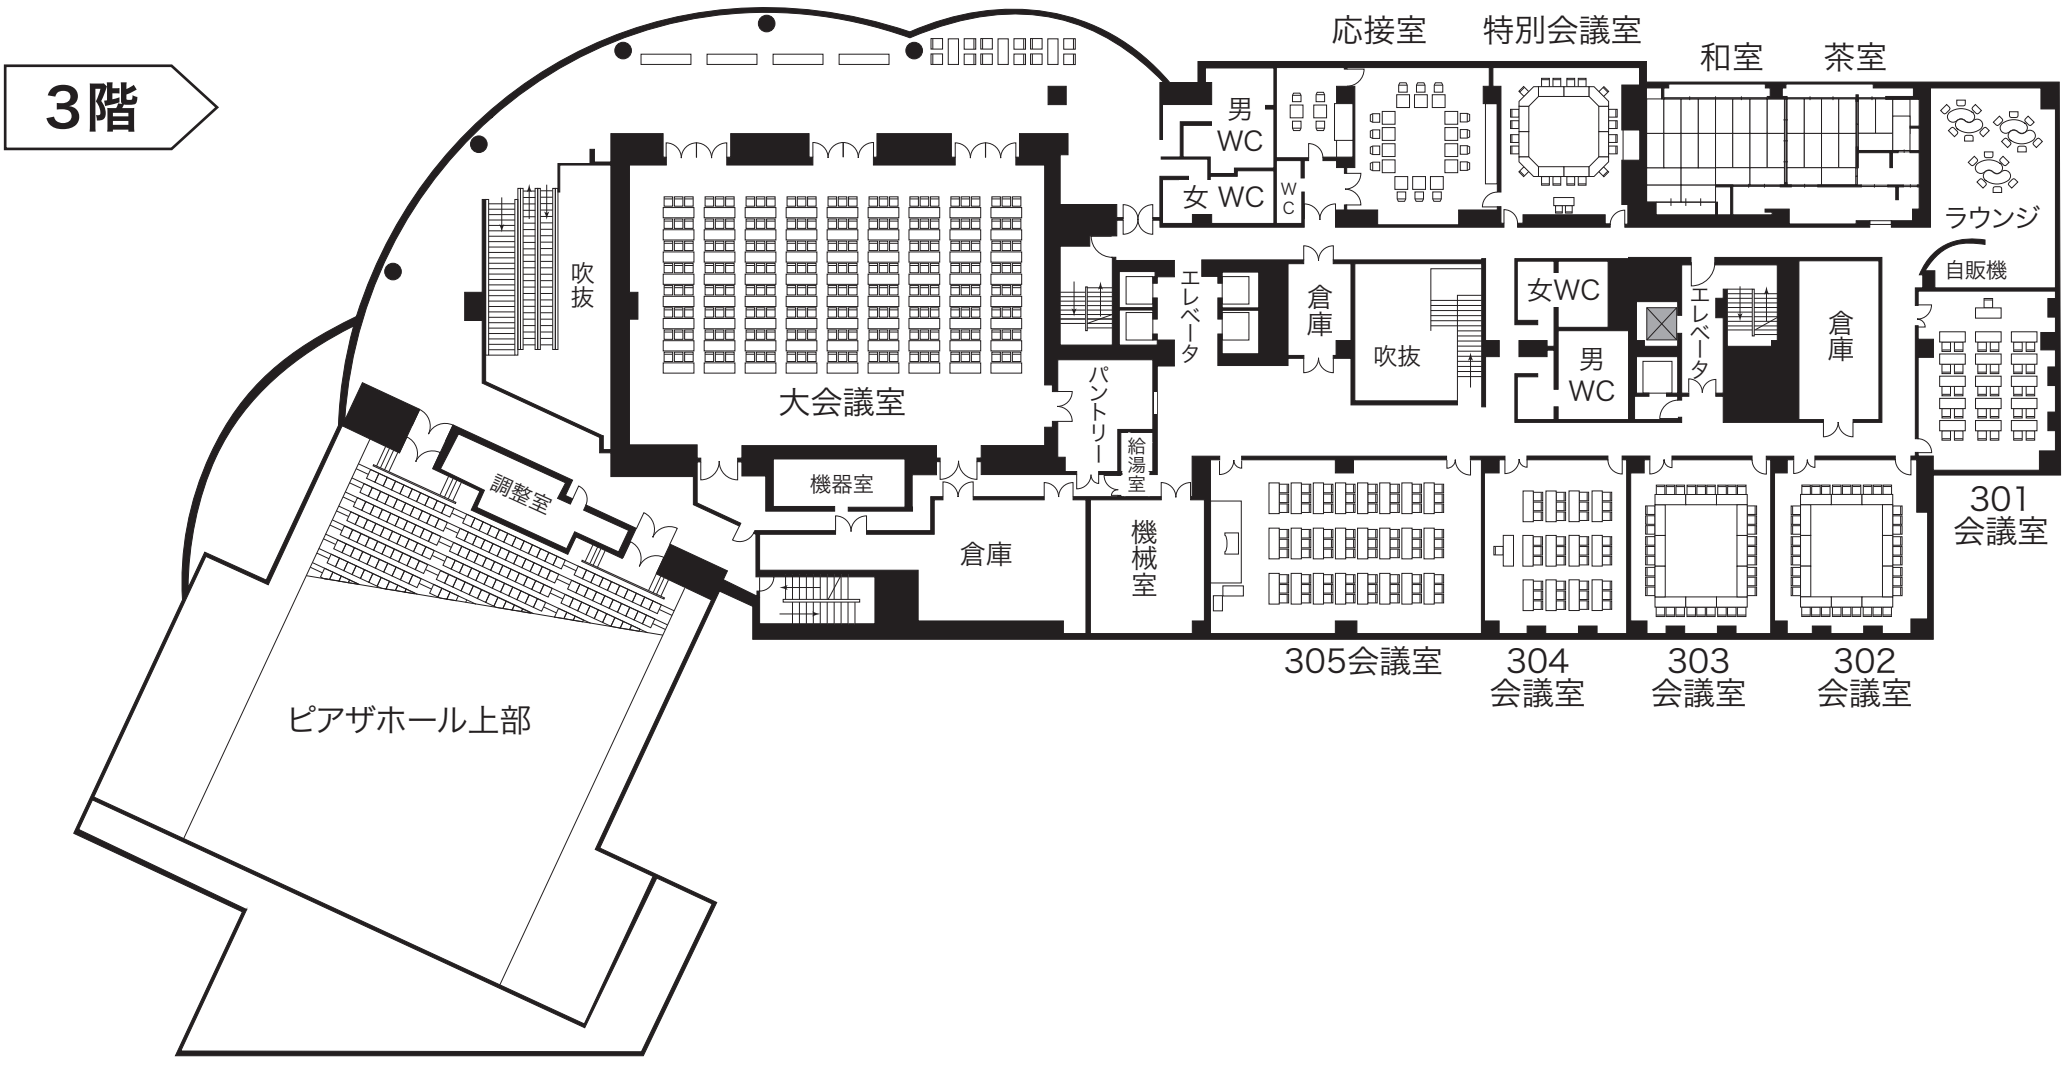

3階

2階

1階

**ピアザ淡海
県民交流センター
会議室受付**
受付時間 9:00~19:00

1階

ピアザ淡海
県民交流センター
会議室受付
受付時間 9:00～19:00

喫煙所

ホール搬入用
エレベータ

2階

3階