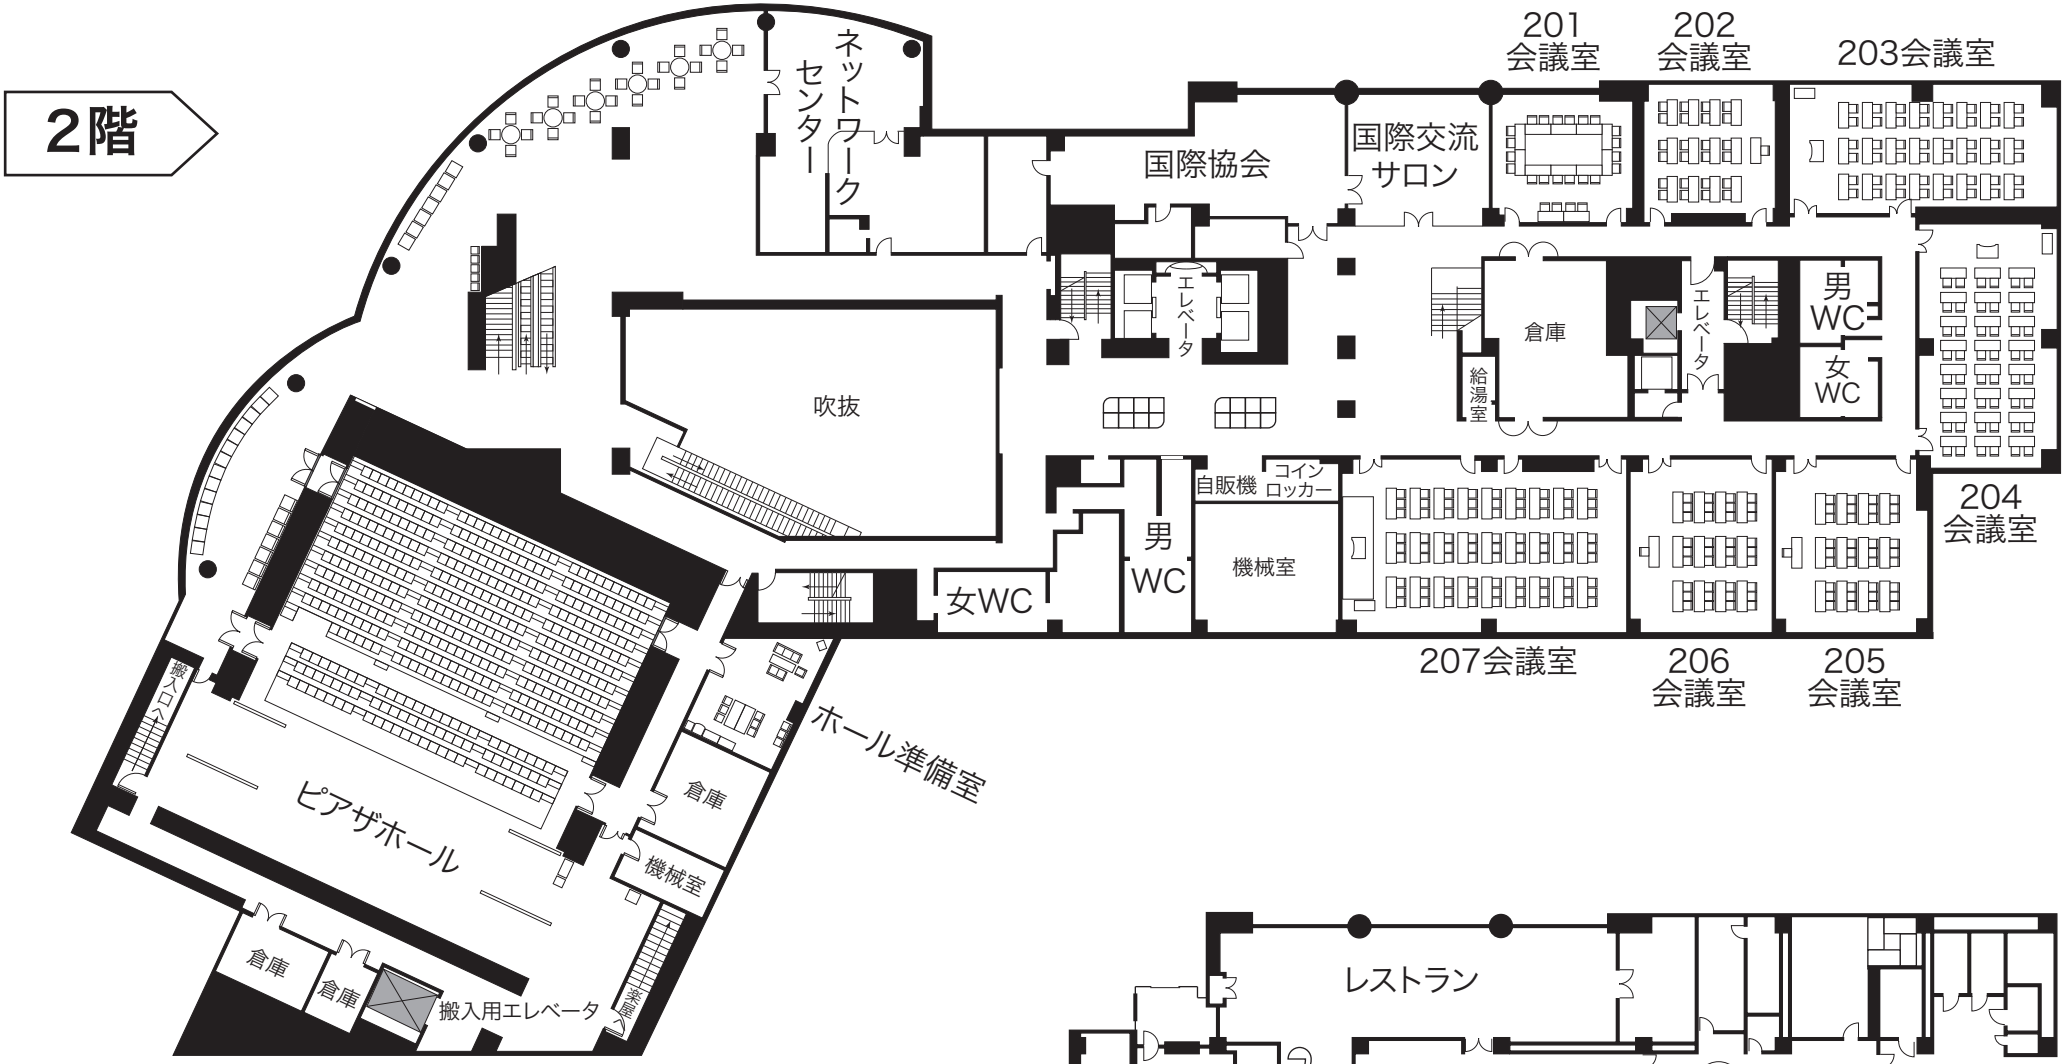

3階

2階

1階

**ピアザ淡海
県民交流センター
会議室受付**
受付時間 9:00~19:00

1階

ピアザ淡海
県民交流センター
会議室受付
受付時間 9:00～19:00

喫煙所

ホール搬入用
エレベータ

2階

3階