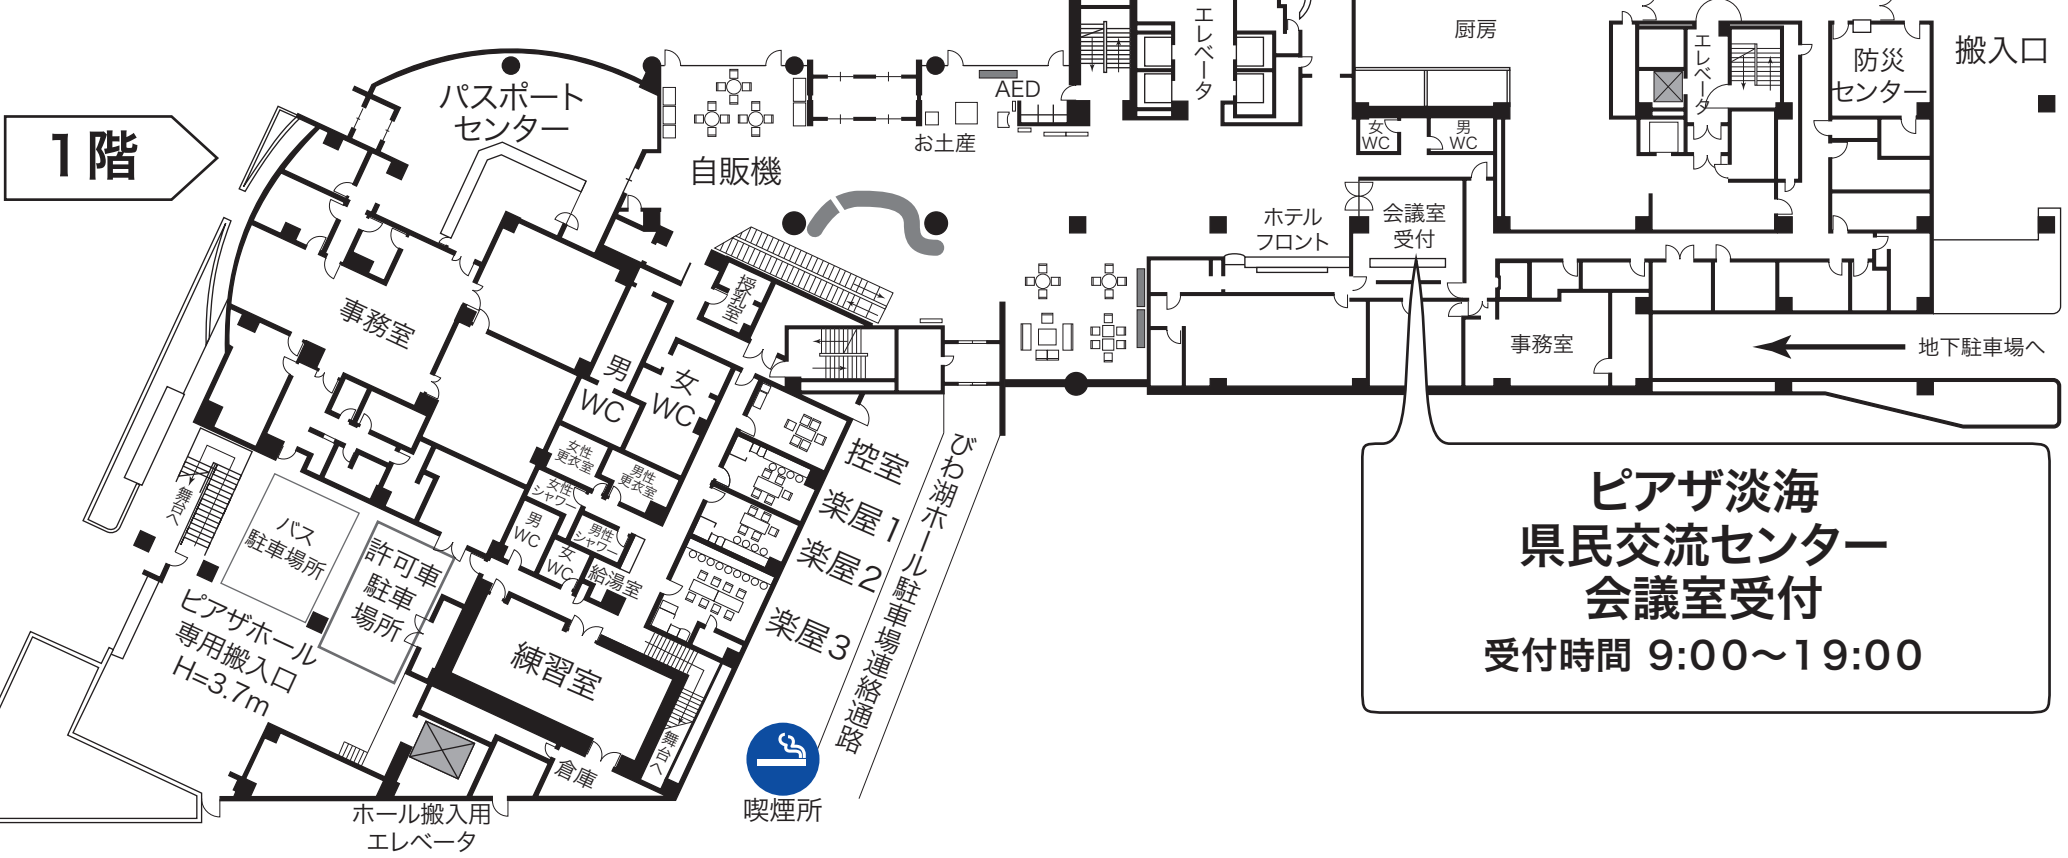

3階

2階

1階

**ピアザ淡海
県民交流センター
会議室受付**
受付時間 9:00~19:00

1階

ピアザ淡海
県民交流センター
会議室受付
受付時間 9:00～19:00

喫煙所

ホール搬入用
エレベータ

2階

3階