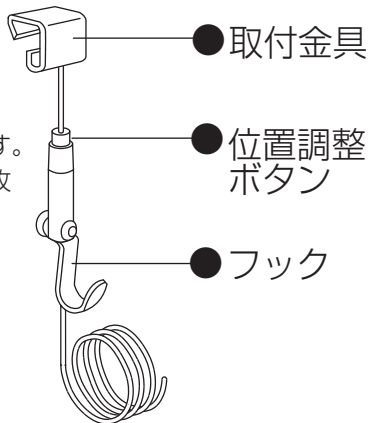

総保有数 50枚

ワイヤーフック 無料

総保有数 70本

お借りいただきました会議室等により、ご利用いただける数が変わります。

押しピン（画鋏）は主催者でご用意ください。

オプション

スタッキングパネル

ワイヤーフック

※パネルの上部に引っ掛けて使用します。
※耐荷重は、パネル一枚当たり 5kg です。

セット例