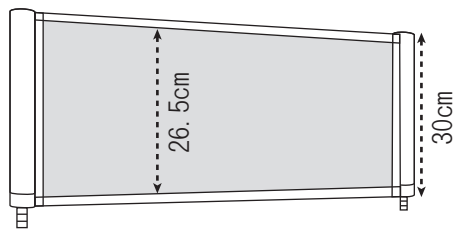

総保有数 50枚

ワイヤーフック 無料

総保有数 70本

お借りいただきました会議室等により、ご利用いただける数が変わります。

押しピン（画鋏）は主催者でご用意ください。

オプション

スタッキングパネル

ワイヤーフック

※パネルの上部に引っ掛けて使用します。
※耐荷重は、パネル一枚当たり 5kg です。

セット例