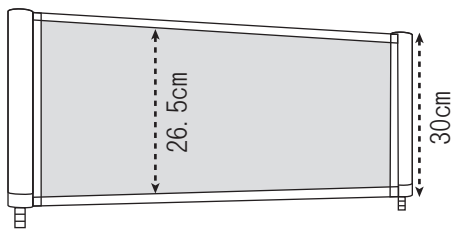

総保有数 50枚

ワイヤーフック 無料

総保有数 70本

お借りいただきました会議室等により、ご利用いただける数が変わります。

押しピン（画鋏）は主催者でご用意ください。

オプション

スタッキングパネル

ワイヤーフック

※パネルの上部に引っ掛けて使用します。
※耐荷重は、パネル一枚当たり 5kg です。

セット例