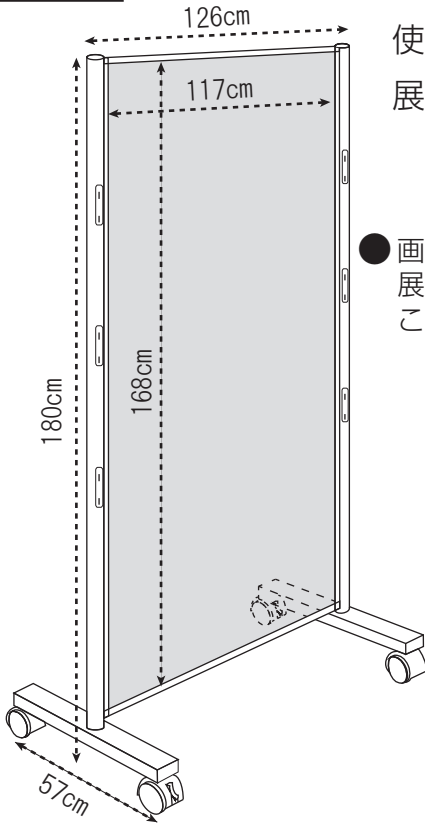

展示パネル

基本パネル

館内の窓・壁面・ホワイトボードへのテープ・押しピンの使用はお断りさせていただいております。

展示物・掲示物は「展示パネル」をご利用ください。

●画鋏などにより展示物を止めることができます。

展示パネル 1枚1区分 110円

総保有数 60枚

スタッキングパネル 無料

※パネルの上部に引っ掛けて使用します。
※耐荷重は、パネル一枚当たり 5kg です。

セット例