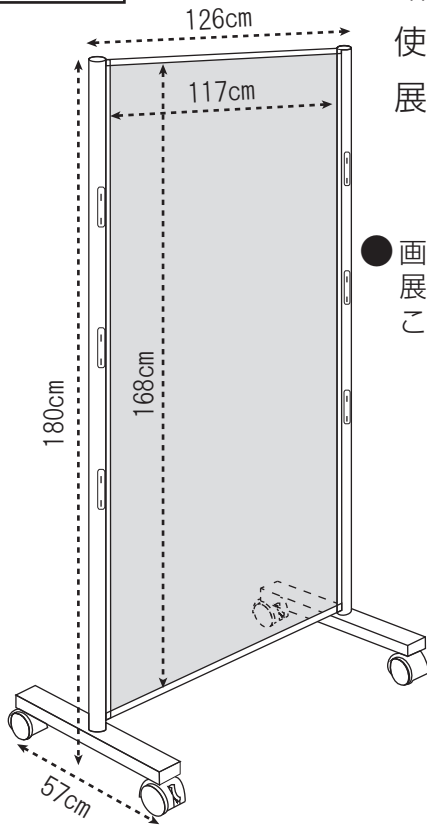

展示パネル

基本パネル

館内の窓・壁面・ホワイトボードへのテープ・押しピンの使用はお断りさせていただいております。

展示物・掲示物は「展示パネル」をご利用ください。

●画鋏などにより展示物を止めることができます。

展示パネル 1枚1区分 110円

総保有数 50枚

スタッキングパネル 無料

※パネルの上部に引っ掛けて使用します。
※耐荷重は、パネル一枚当たり 5kg です。

セット例